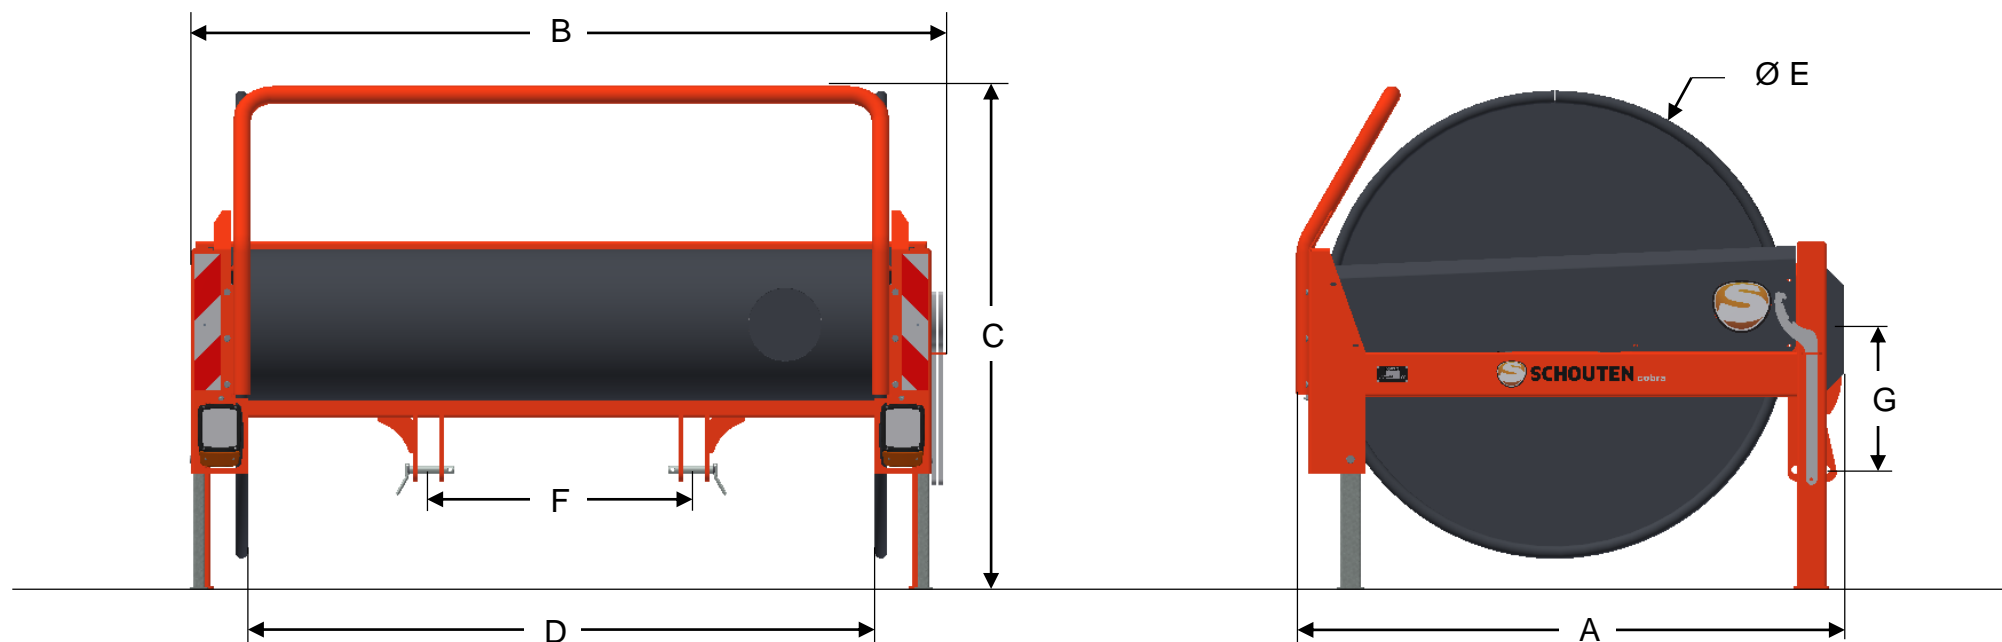

COBRA H260

AFMETINGEN

A	LENGTE	1840 MM
B	BREEDTE	3000 MM
C	HOOGTE	1690 MM
D	TROMMELBREEDTE	2600 MM

E	TROMMELDIAMETER	1570 MM
F	BREEDTE AANSPANNING	890 MM
G	AFSTAND HEFPEN – TOPSTANGPEN	520-590 MM

COBRA H260

MACHINE INFORMATIE

TYPE	H260
GEWICHT	940 KG
AANSPANNING	3-PUNTS CAT II
SLANG CAPACITEIT	1500 MTR. 5"

AANDRIJVING	HYDR/KETTING
HYDROMOTOREN	2X OMS200
BEVEILIGING AANDRIJVING	HYDR. OVERDRUK

OPTIES

FRONTVERLICHTING

ACHTERVERLICHTING

VERSTELBAAR TUSSENSCHOT